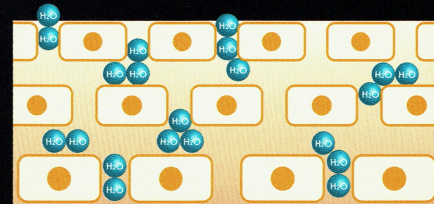

HAYABUSA SPA

うるおいに満ちた肌の エイジングケアに はやぶさ温泉化粧品

K Na Ca
稀少
超高アルカリ
PH 9.95 超軟水
天然源泉
100%

モイスターミスト(化粧水)100ml 1,500円(税込) オールインワンジェル100g 2,500円(税込)

通常の天然水の約7倍！地下1000mより採水した天然温泉水を使用。
水道水半分以下の微細クラスターがお肌の隅々までミネラルを浸透、
ヒアルロン酸が潤いをやさしく閉じ込めます。
優れた保湿力で、いち早く肌本来の美しさへ導きます。

水道水

はやぶさ

分子集団クラスターイメージ

お得な限定セット

オールインワンジェル
+モイスターミスト
+詰め替えパック

限定価格 (税込)
4,600円

通常5,800円を
お得な限定価格で

オールインワンジェル
+モイスターミスト

限定価格 (税込)
3,200円

通常4,000円を
お得な限定価格で

化粧水
詰め替えパック

たっぷり
使えて
経済的
150ml
1,800円
(税込)

肌断面イメージ

水道水半分以下の微細クラスターが
肌の隅々までミネラルと水分を浸透。
天然ミネラルが肌をやさしく整えます。